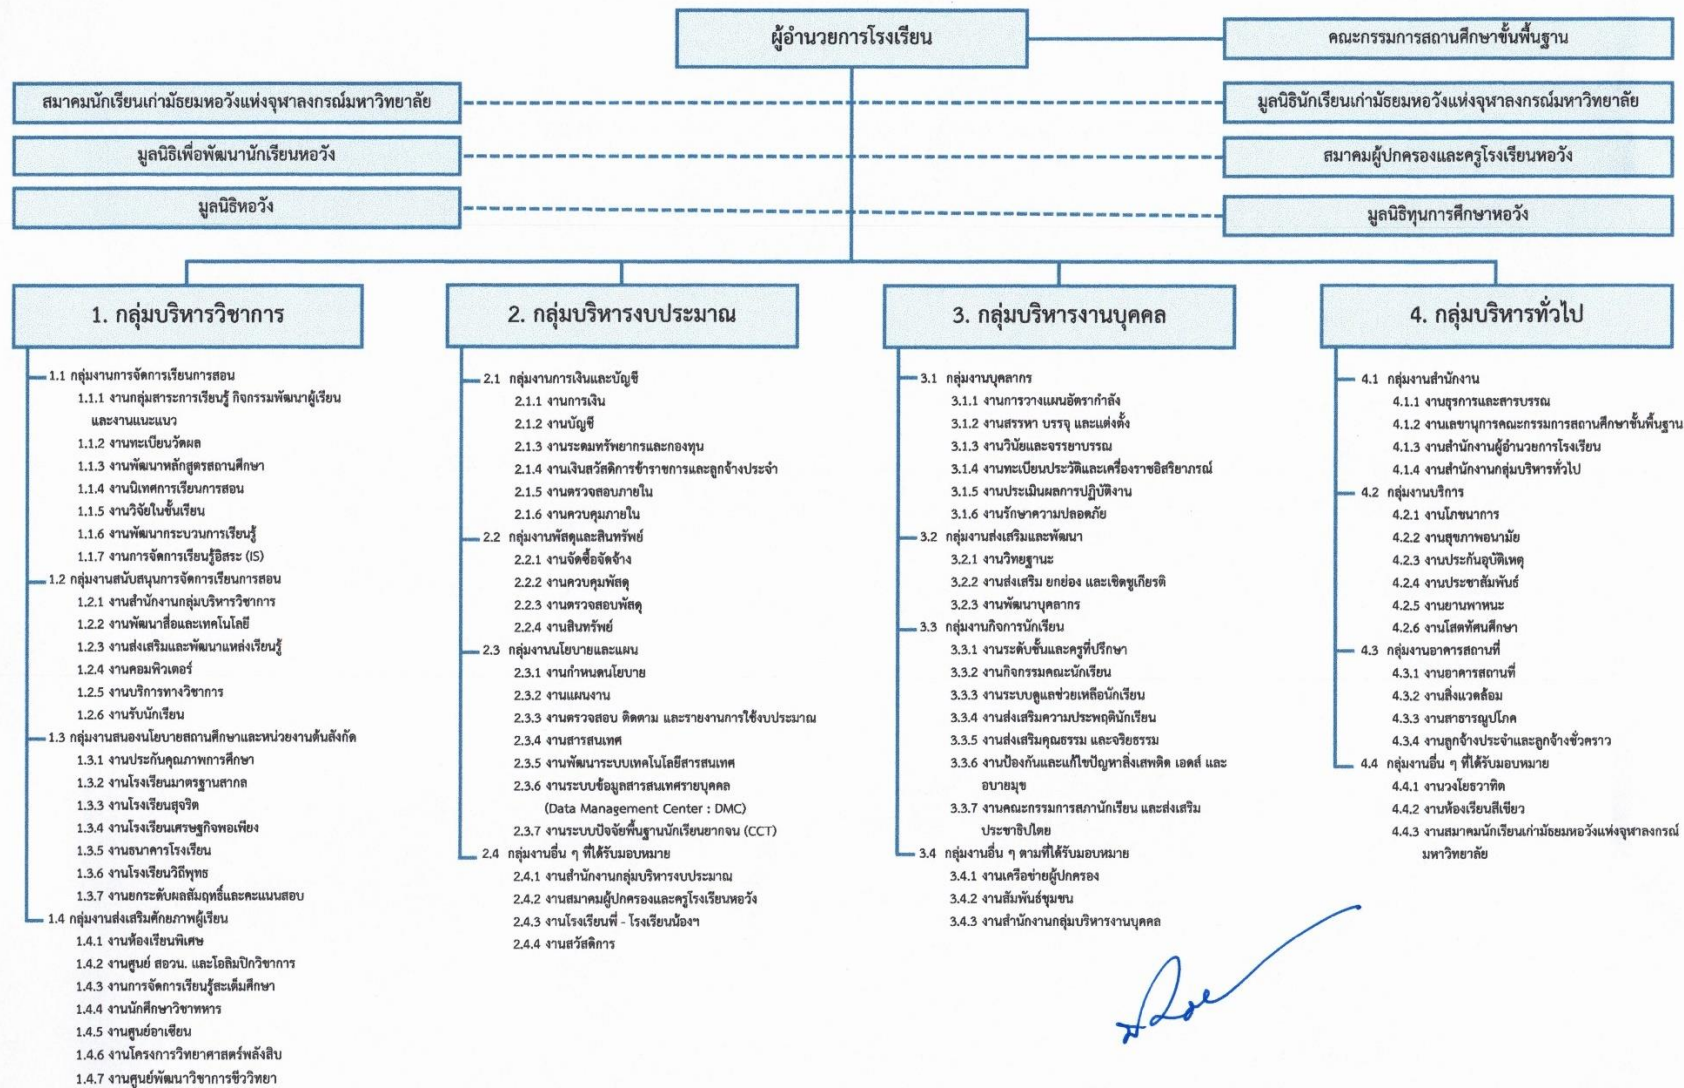

โครงสร้างการบริหารงานโรงเรียนหอวัง  
(แนบท้ายประกาศโรงเรียนหอวัง เรื่อง กำหนดโครงสร้างการบริหารงานโรงเรียนหอวัง ลงวันที่ 15 พฤษภาคม พ.ศ. 2566)

**โครงสร้างการบริหารงานโรงเรียนหอวัง**  
(แนบท้ายประกาศโรงเรียนหอวัง เรื่อง กำหนดโครงสร้างการบริหารงานโรงเรียนหอวัง ลงวันที่ 15 พฤษภาคม พ.ศ. 2566)