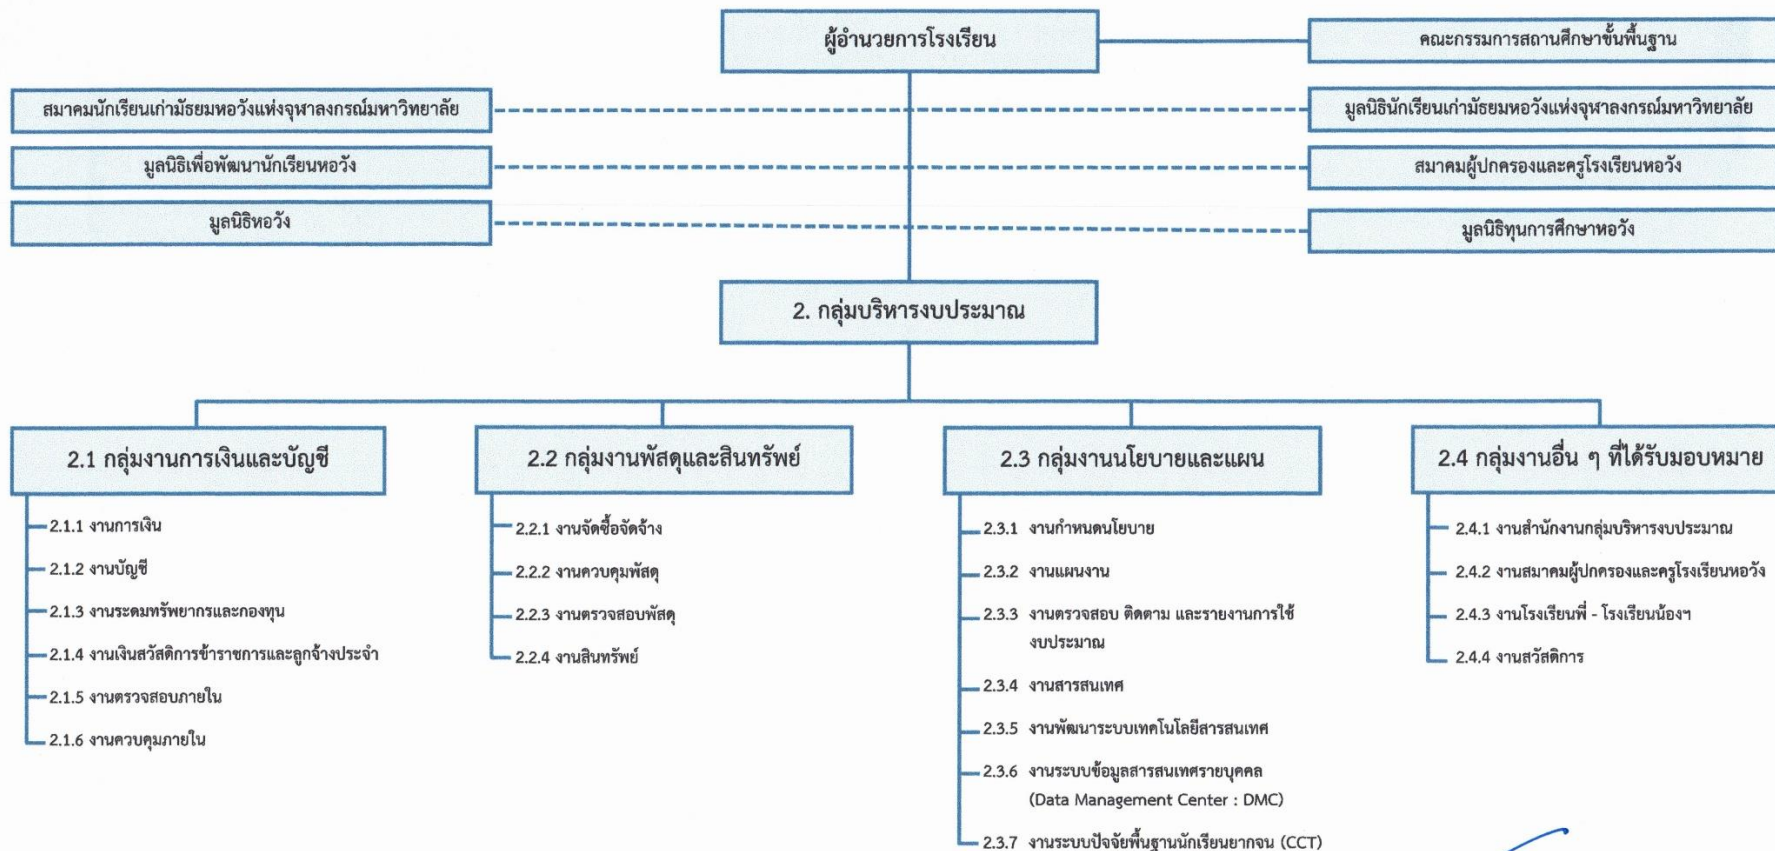

โครงสร้างการบริหารงานโรงเรียนหอวัง
(แนบท้ายประกาศโรงเรียนหอวัง เรื่อง กำหนดโครงสร้างการบริหารงานโรงเรียนหอวัง ลงวันที่ 15 พฤษภาคม พ.ศ. 2566)