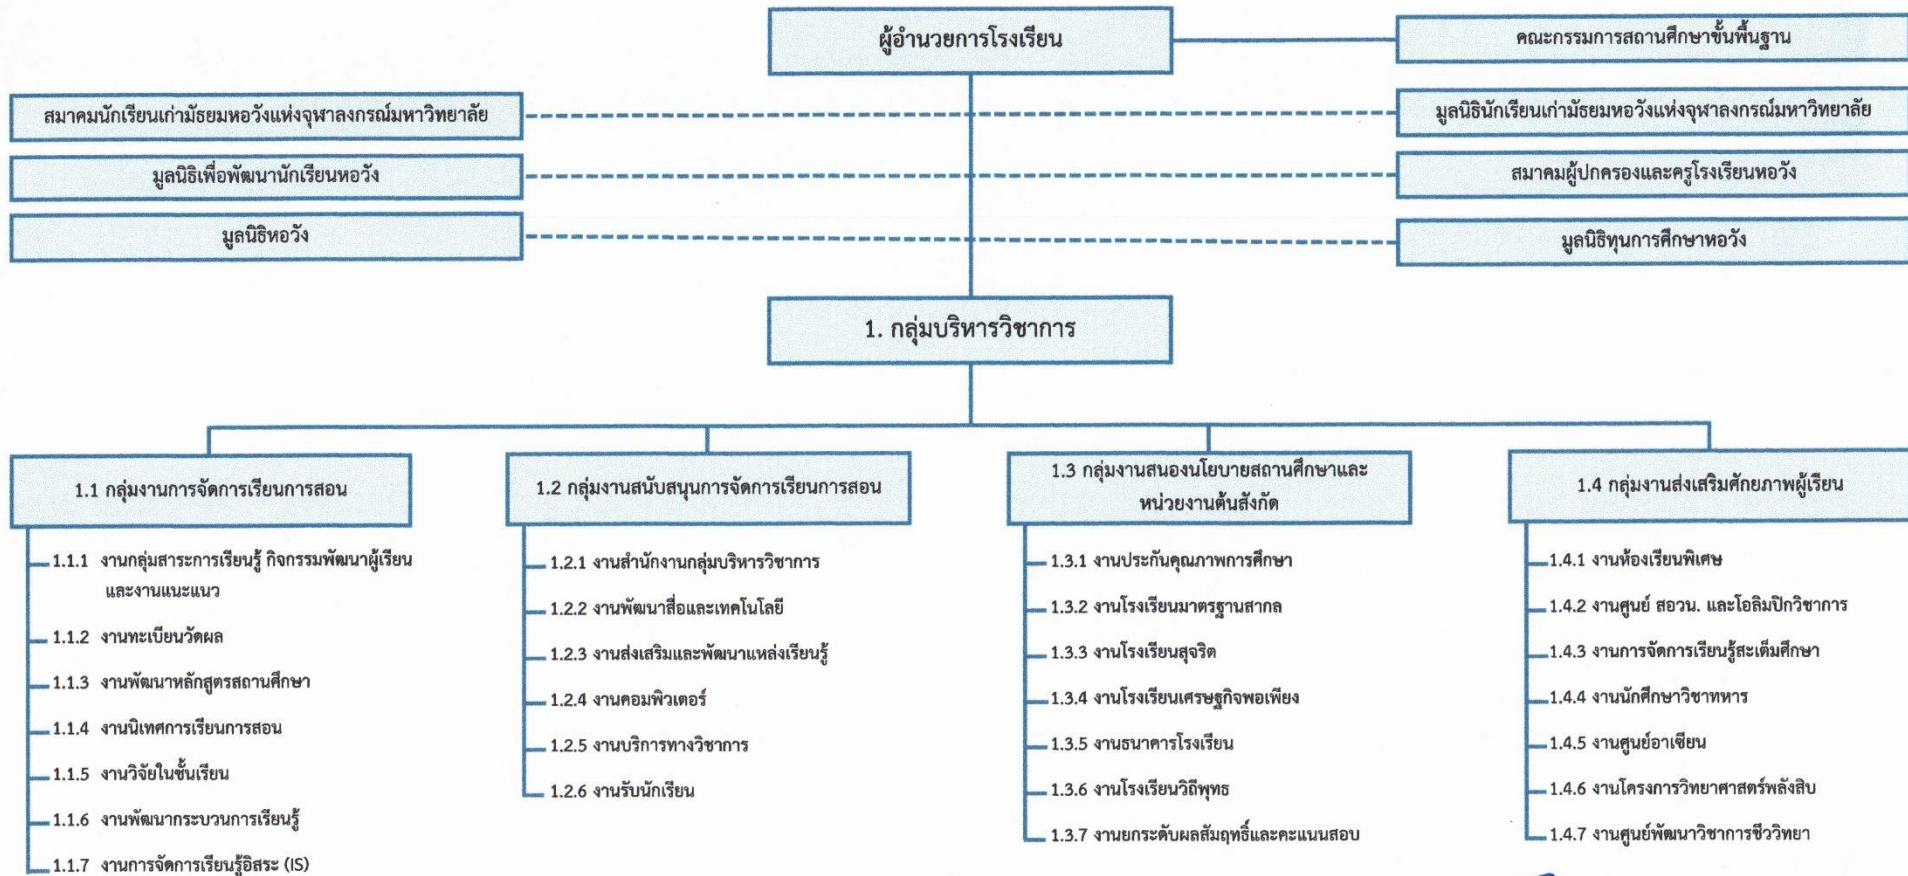

โครงสร้างการบริหารงานโรงเรียนหอวัง  
(แนบท้ายประกาศโรงเรียนหอวัง เรื่อง กำหนดโครงสร้างการบริหารงานโรงเรียนหอวัง ลงวันที่ 15 พฤษภาคม พ.ศ. 2566)

**โครงสร้างการบริหารงานโรงเรียนหอวัง**  
(แนบท้ายประกาศโรงเรียนหอวัง เรื่อง กำหนดโครงสร้างการบริหารงานโรงเรียนหอวัง ลงวันที่ 15 พฤษภาคม พ.ศ. 2566)