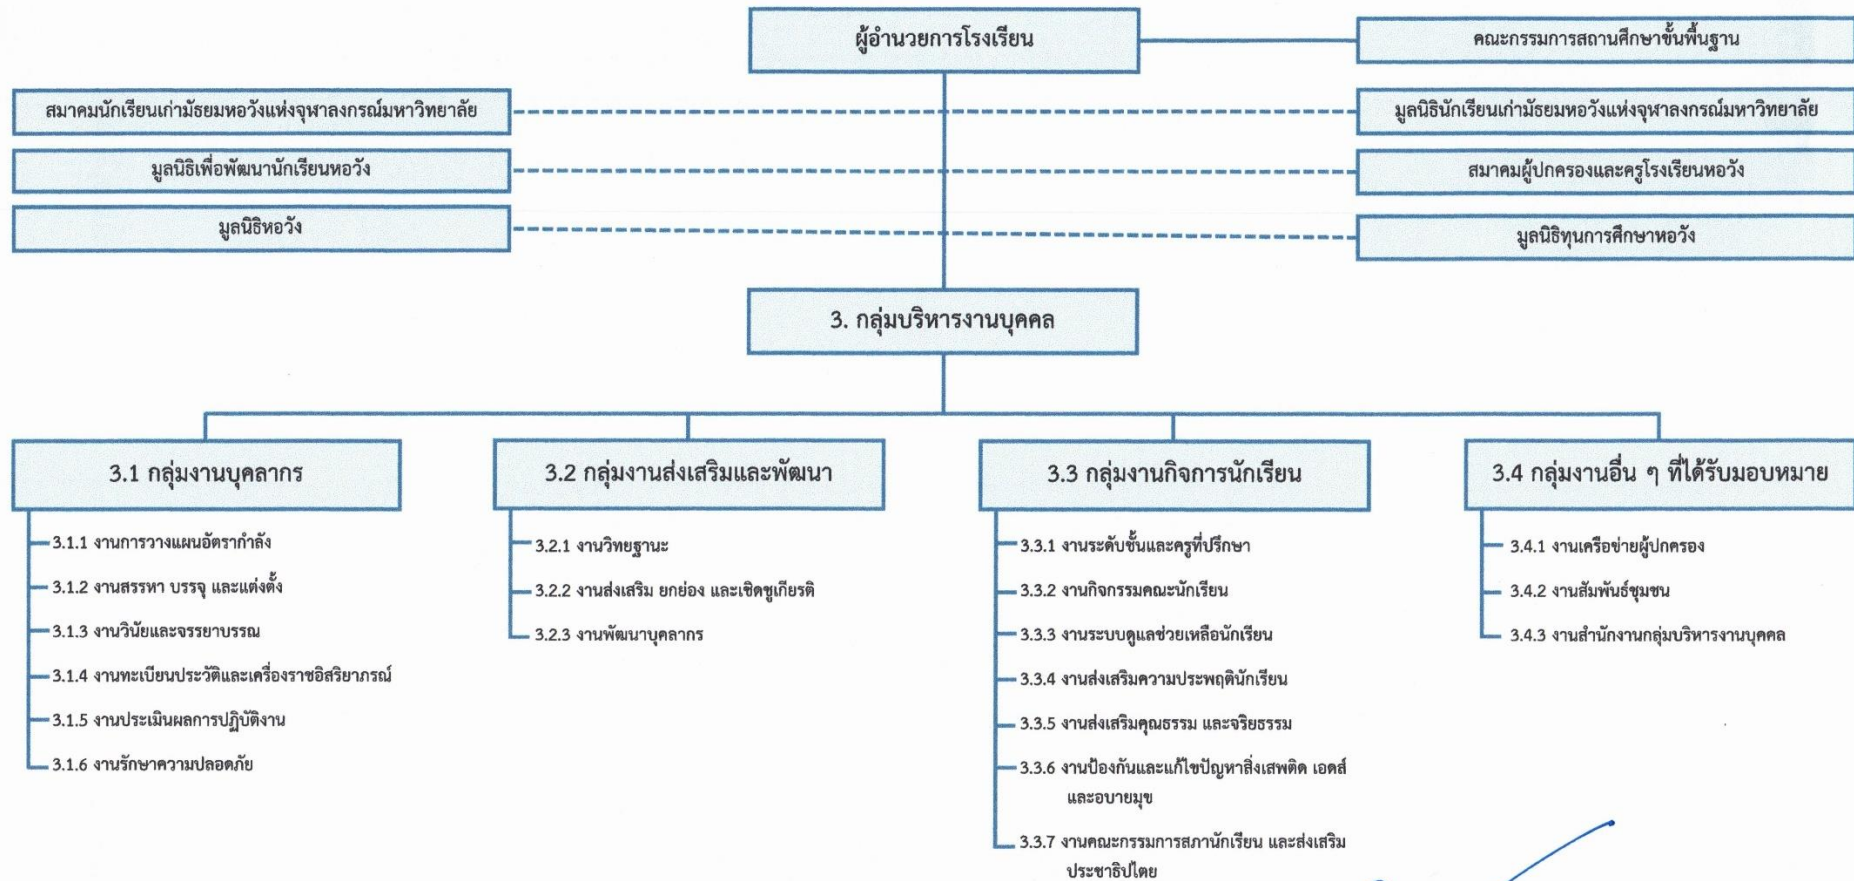

โครงสร้างการบริหารงานโรงเรียนหอวัง
(แนบท้ายประกาศโรงเรียนหอวัง เรื่อง กำหนดโครงสร้างการบริหารงานโรงเรียนหอวัง ลงวันที่ 15 พฤษภาคม พ.ศ. 2566)

[Handwritten signature]