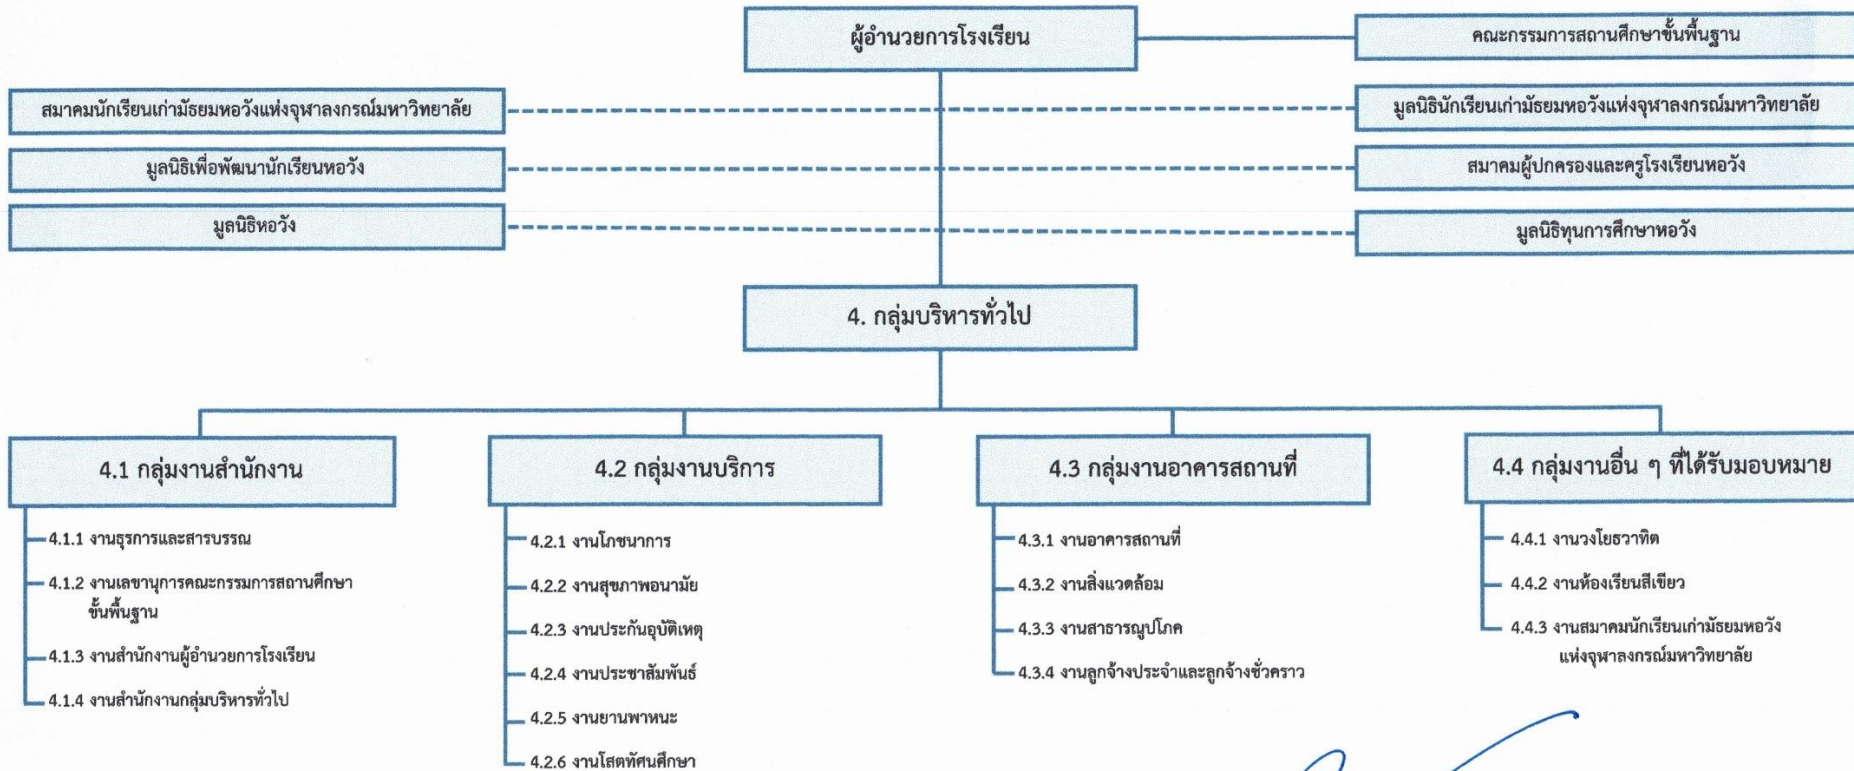

โครงสร้างการบริหารงานโรงเรียนหอวัง
(แนบท้ายประกาศโรงเรียนหอวัง เรื่อง กำหนดโครงสร้างการบริหารงานโรงเรียนหอวัง ลงวันที่ 15 พฤษภาคม พ.ศ. 2566)

[Handwritten signature]