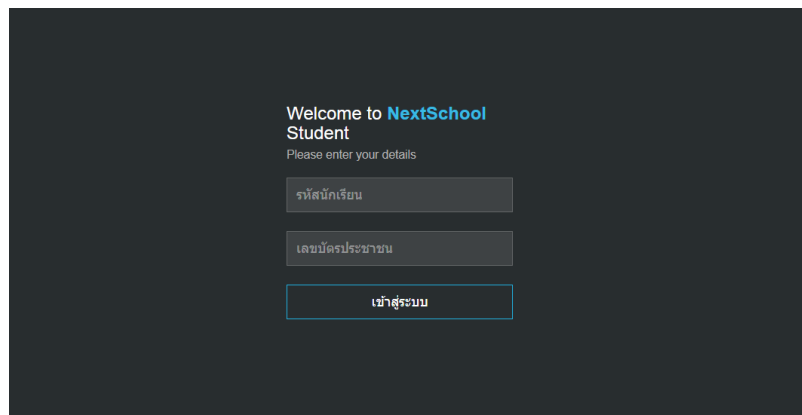

ขั้นตอนการประเมินพฤติกรรมนักเรียน (SDQ) และการประเมินความฉลาดทางอารมณ์ (EQ) ผ่านระบบ Next school

สำหรับนักเรียน

1. เข้าเว็บไซต์ student.nextschool.io
2. นักเรียนใส่รหัสนักเรียน และ เลขประจำตัวประชาชนนักเรียน

3. นักเรียนเลือกแถบเมนู การประเมิน SDQ เพื่อทำการประเมิน และเมนูประเมิน EQ เพื่อทำการประเมิน